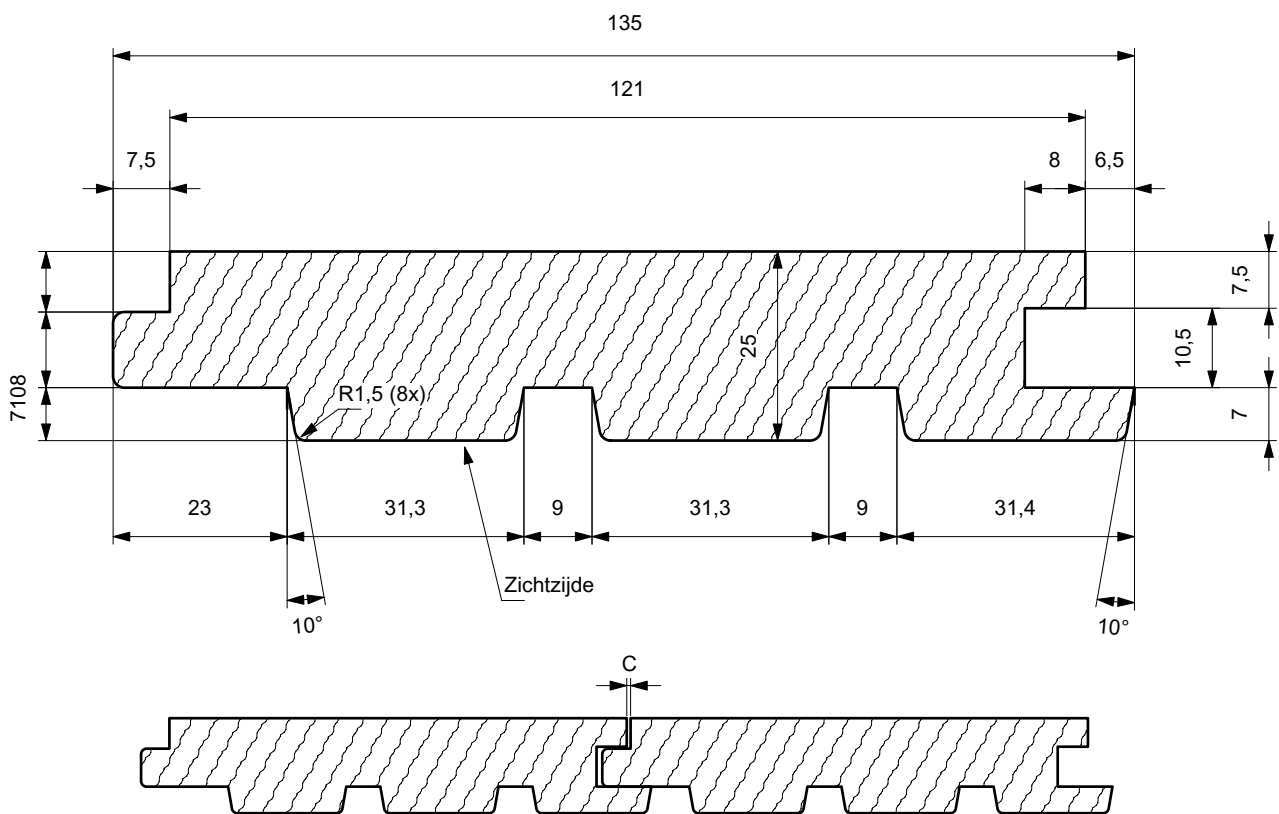

Schaal 1:1

Profiel - Triple Rhombus Frake (7610)

Letter	Afmeting in mm
C	1 tot 2

THERMISCH VERDUURZAAMD HOUT

FIDUNA

WWW.FIDUNA.NL

Product:
Profiel - Triple Rhombus (Frake)

Serie nr:
7610

Eenheid	Schaal	Formaat	Datum	Paginanr.
mm	1:2	A4	21-2-2025	10/10