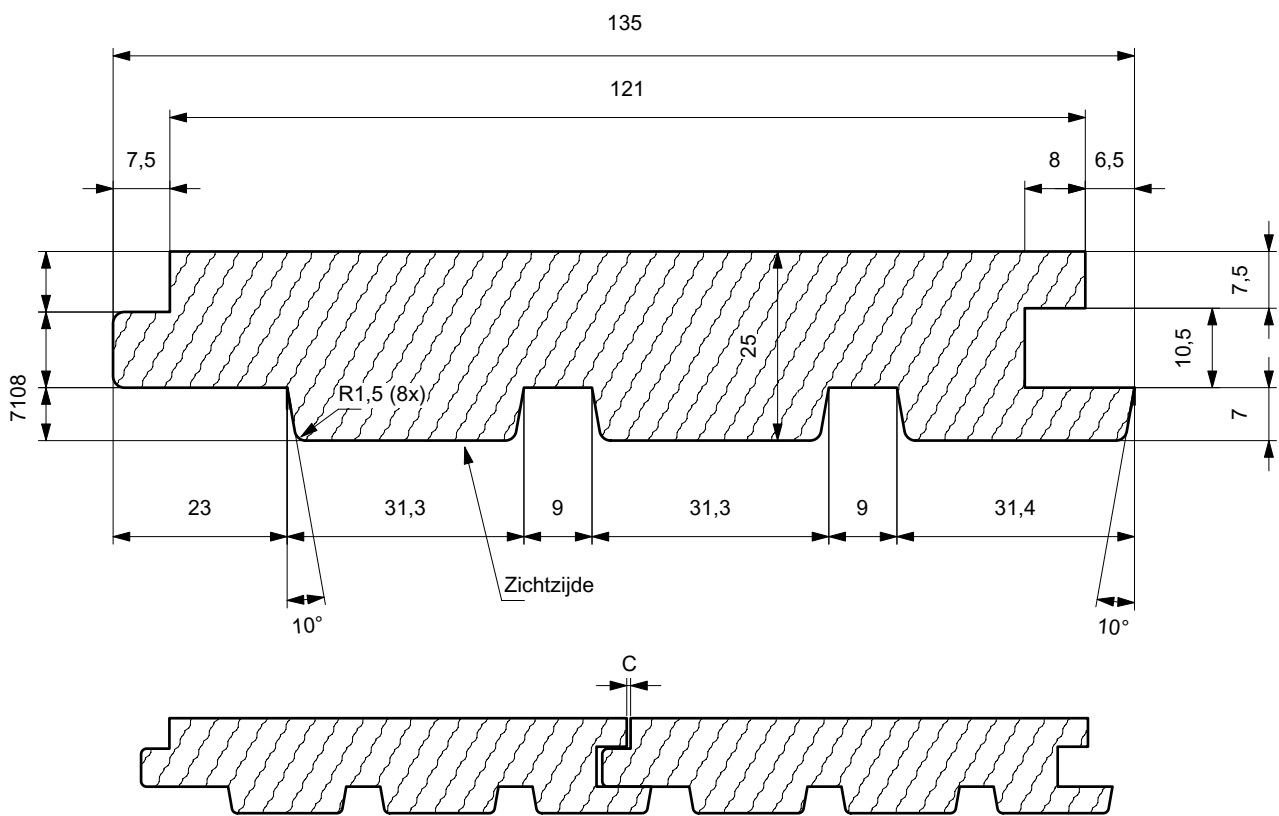

Schaal 1:1

**Profiel - Triple Rhombus Frake (7610)**

Letter	Afmeting in mm
C	1 tot 2

THERMISCH VERDUURZAAMD HOUT

**FIDUNA**

WWW.FIDUNA.NL

Product:  
Profiel - Triple Rhombus (Frake)

Serie nr:  
**7610**

Eenheid	Schaal	Formaat	Datum	Paginanr.
mm	1:2	A4	21-2-2025	10/10