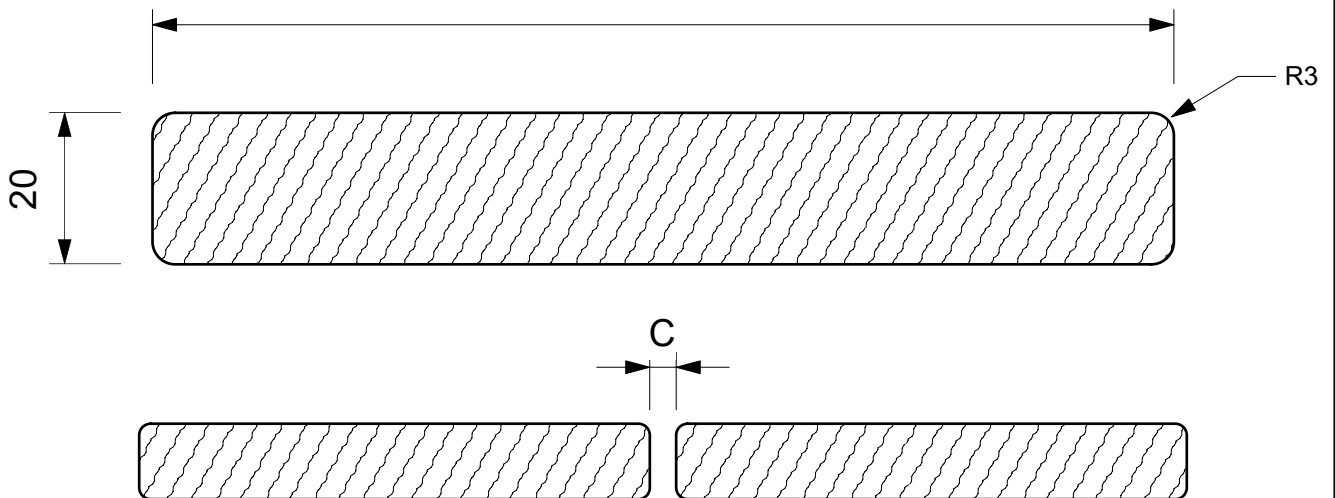

Schaal 1:1

A

Profiel - S4S (5600)	
Letter	Afmeting in mm
A	65 / 90 / 115 / 135 / 185
C	7 tot 10

THERMISCH VERDUURZAAMD HOUT

FIDUNA

WWW.FIDUNA.NL

Product:
Profiel - S4S

Serie nr:
5600

Eenheid	Schaal	Formaat	Datum	Paginanr.
mm	1:2	A4	21-2-2025	1/10