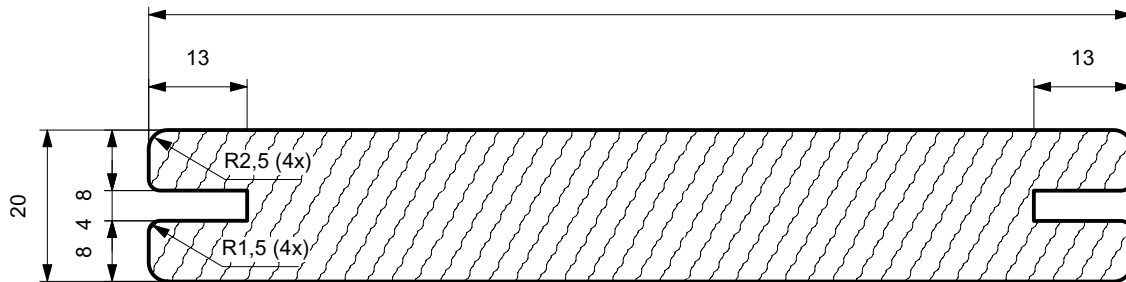

Schaal 1:1
A = Variabel

Profiel - Növlek Twin (7194)	
Letter	Afmeting in mm
A	60 / 80 / 110 / 130 / 180
C	7

THERMISCH VERDUURZAAMD HOUT

FIDUNA

WWW.FIDUNA.NL

Product:
Profiel - Növlek Twin

Serie nr:
7194

Eenheid	Schaal	Formaat	Datum	Paginanr.
mm	1:2	A4	21-2-2025	4/10