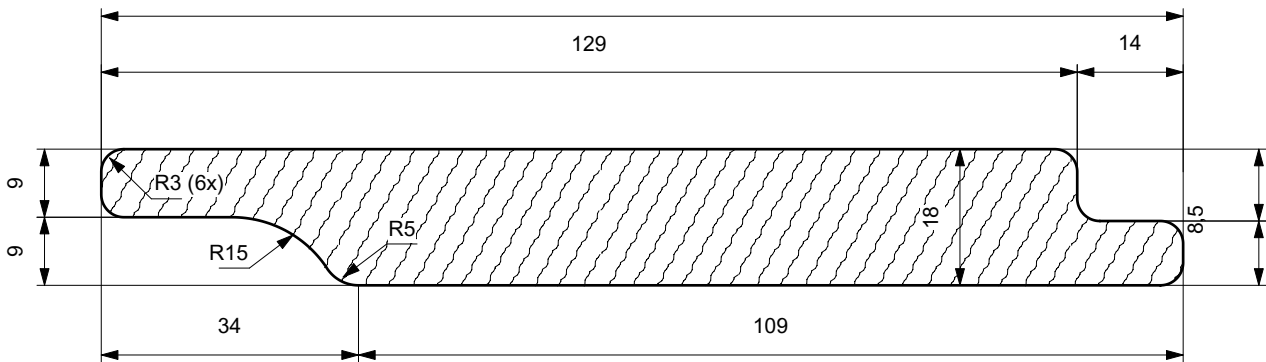

Schaal 1:1

143

Profiel - Halfhouts rabat (7016)	
Letter	Afmeting in mm
C	1

THERMISCH VERDUURZAAMD HOUT

**FIDUNA**

WWW.FIDUNA.NL

Product:  
Profiel - Halfhouts rabat

Serie nr:  
7016

Eenheid	Schaal	Formaat	Datum	Paginanr.
mm	1:2	A4	21-2-2025	6/10