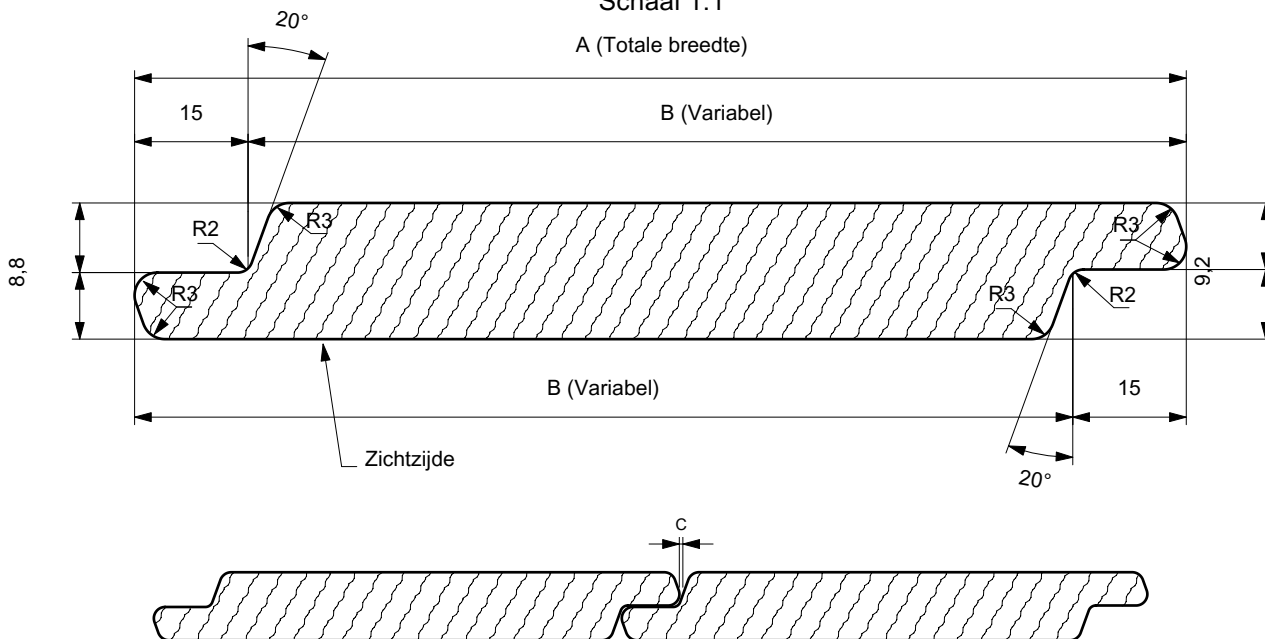

Schaal 1:1

A (Totale breedte)

De variabele en de totale breedte maten zijn: Variabele breedte 51mm + 15mm sponningmaat = 66mm totaal. Variabele breedte 74mm + 15mm sponningmaat = 89mm totaal. Variabele breedte 100mm + 15mm sponningmaat = 115mm totaal. Variabele breedte 124mm + 15mm sponningmaat = 139mm totaal. Variabele breedte 169mm + 15mm sponningmaat = 184mm totaal.

Profiel - Channelsiding (7107)	
Letter	Afmeting in mm
A	Tot. 66 / 89 / 115 / 139 / 184
B	Var. 51 / 74 / 100 / 124 / 169
C	1 tot 2

THERMISCH VERDUURZAAMD HOUT

FIDUNA

WWW.FIDUNA.NL

Product:
Profiel - Channelsiding

Serie nr:
7107

Eenheid	Schaal	Formaat	Datum	Paginanr.
mm	1:2	A4	21-2-2025	5/10